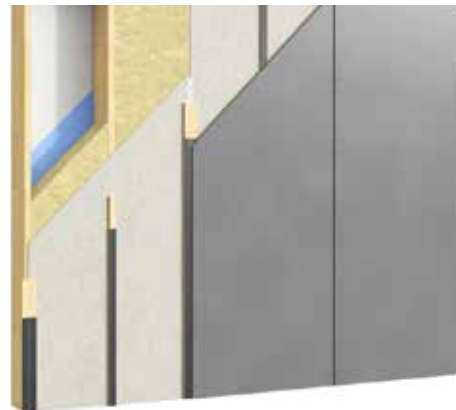

Beépítési lehetőségek

Beépítés fa tartószerkezetre