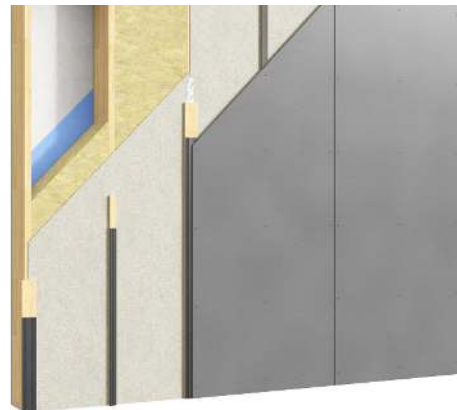

Beépítési lehetőségek

Beépítés fa tartószerkezetre