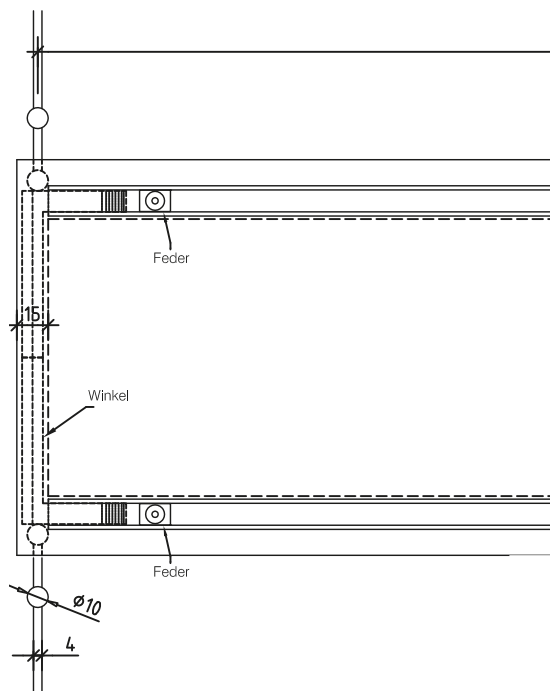

SCHWEBENDE PLATTEN | FLOATING TILES

SERATON - DAS ZIEGELGITTER SERATON - THE CERAMIC GRID

Mit dem neuen Gittersystem von MOEDING schweben die Ziegelplatten an der Fassade wie an einem unsichtbaren Band. Hierzu werden die Ziegelplatten in eine Konstruktion aus Edelstahlseilen eingespannt und mit Hilfe von Edelstahlkugeln so befestigt, dass die Unterkonstruktion nicht mehr zu sehen ist.

With MOEDING's new grid system, the ceramic tiles float on the façade like an invisible band. Here, tiles are clamped onto a construction made from stainless steel cables and, using stainless steel balls, are fastened in such a way that the substructure can no longer be seen.